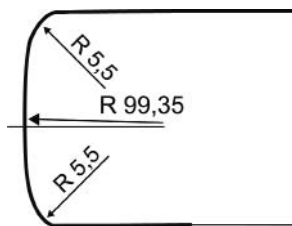

Profilok fajtái

„L” profil 28 mm: R 5,5 mm

„U” profil 38 mm: R 3,3 mm

IDEAS

Tartozékok

- **Laminátumok**
- **HPL élzáró:** szélesség 34/43 mm, hosszúság 4100 mm (10 db / csomag = 41 fm)
- **Áttetsző vízzáró profil:** hosszúság 5000 mm
- **Kasírozott vízzáró profil:** a munkalappal azonos színben, hosszúság 5000 mm
- **Lezáró formaelemek**